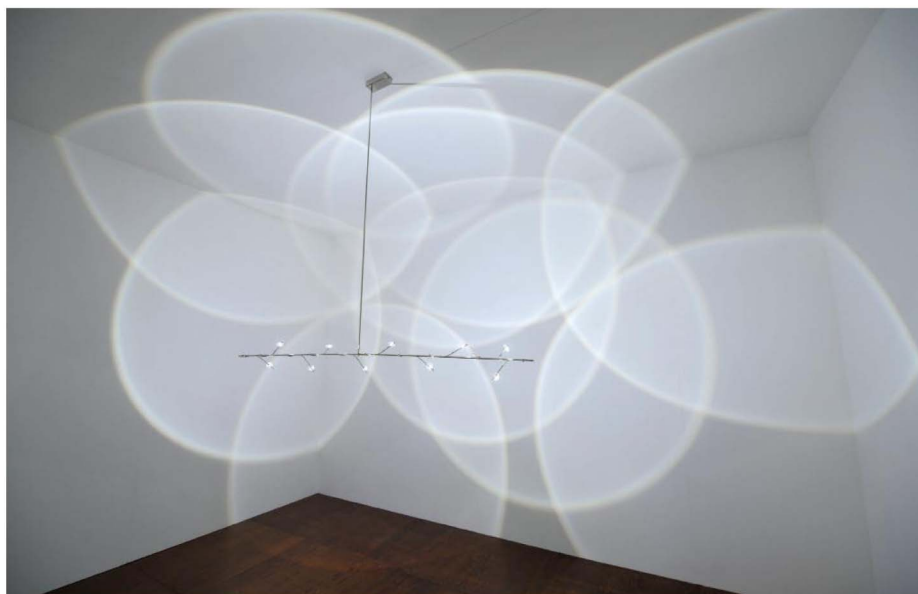

LA TECNOLOGIA LED CONSENTE DI GIOCARE CON GLI EFFETTI DI LUCE, MANTENENDO BASSI I CONSUMI. ANCHE LE PLACCHE DA RIVESTIMENTO POSSONO ESSERE PERSONALIZZATE

di SARA POLETTO

RAGGI lunari

La quinta fonte di luce creata dall'uomo è la tecnologia Led che segue le sorgenti luminose ad incandescenza, fluorescenza, alogena e agli ioduri. È da qui, dall'innovazione tecnologica che Enzo Catellani è partito per poi interpretarla con essenzialità e creare nuove applicazioni che gli hanno permesso di esprimere forme

e rilassante, che abbassa, oltre ai consumi, la tensione nell'ambiente illuminato. Una luce lunare determinata dall'uso di metallo a specchio con Led a resina; alluminio lucidato e verniciato i materiali che rivestono questi sistemi di illuminazione. Non sono semplici lampade ma installazioni che consentono di illuminare una stanza